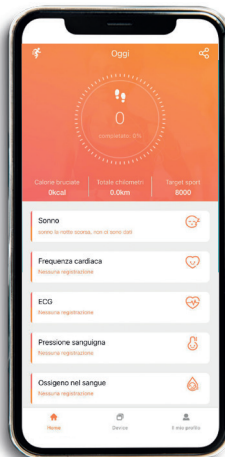

FUNZIONI / FONCTIONS  
OROLOGIO / MONTRE

RESISTENTE  
ALL'ACQUA IP68  
RÉSISTANT À  
L'EAU IP68

SELEZIONA  
LINGUA  
SÉLECTIONNER  
LANGUE

CAMBIO SFONDO  
SCHERMO  
CHANGEMENT  
FOND ÉCRAN

FOTO  
PERSONALIZZATE  
PHOTOS  
PERSONNALISÉES

LUMINOSITÀ  
SCHERMO  
LUMINOSITÉ  
DE L'ÉCRAN

IMPOSTAZIONE  
SVEGLIA  
RÉGLAGE  
ALARME

MONITOR A  
SCORRIMENTO  
AFFICHAGE  
TACTILE

CRONOGRAFO  
CHRONOGAPHE

ACC. SCHERMO  
ROTAZIONE POLSO  
ALLUMAGE DE L'ÉCRAN  
PAR ROTATION DU POIGNET

## INSTALLAZIONE APP INSTALLATION APP

Cerca e scarica l'APP  
"FITCLOUD PRO"

Recherchez et téléchargez  
l'APP "FITCLOUD PRO"

Cerca il dispositivo  
"HM08"

Recherche de l'appareil  
"HM08"

Associa e inizia  
a divertirti!

Associer et commencer  
à t'amuser!

★ GIFT

SMARTY20  
SMART GENERATION TECHNOLOGY

YOUR [SMARTY] IS SMART

Codice orologio  
Référence montre  
SW032

SCOPRI DI PIÙ,  
SCANSIONA IL  
QR CODE

DÉCOUVREZ PLUS  
SCANNER LE  
CODE QR