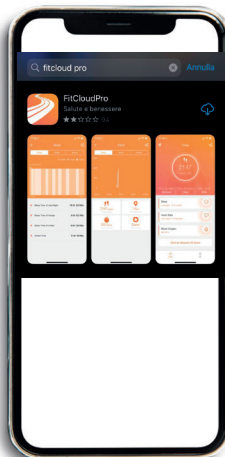

LUMINOSITÀ  
SCHERMO  
LUMINOSITÉ  
DE L'ÉCRAN

IMPOSTAZIONE  
SVEGLIA  
RÉGLAGE  
ALARME

MONITOR A  
SCORRIMENTO  
AFFICHAGE  
TACTILE

CRONOGRAFO  
CHRONOGAPHE

ACC. SCHERMO  
ROTAZIONE POLSO  
ALLUMAGE DE L'ÉCRAN  
PAR ROTATION DU POIGNET

## INSTALLAZIONE APP INSTALLATION APP

Cerca e scarica l'APP  
"FITCLOUD PRO"

Recherchez et téléchargez  
l'APP "FITCLOUD PRO"

Cerca il dispositivo  
"HM08"

Recherche de l'appareil  
"HM08"

Associa e inizia  
a divertirti!

Associer et commencer  
à t'amuser!

★ GIFT

SMARTY20  
SMART GENERATION TECHNOLOGY

YOUR [SMARTY] IS SMART

Codice orologio  
Référence montre  
SW032

SCOPRI DI PIÙ,  
SCANSIONA IL  
QR CODE

DÉCOUVREZ PLUS  
SCANNER LE  
CODE QR