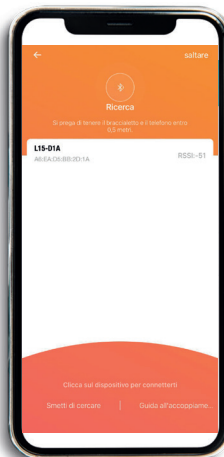

LUMINOSITÀ  
SCHERMO  
LUMINOSITÉ  
DE L'ÉCRAN

IMPOSTAZIONE  
SVEGLIA  
RÉGLAGE  
ALARME

MONITOR A  
SCORRIMENTO  
AFFICHAGE  
TACTILE

CRONOGRAFO  
CHRONOGAPHE

ACC. SCHERMO  
ROTAZIONE POLSO  
ALLUMAGE DE L'ÉCRAN  
PAR ROTATION DU POIGNET

## INSTALLAZIONE APP INSTALLATION APP

Cerca e scarica l'APP  
"FITCLOUD PRO"

Recherchez et téléchargez  
l'APP "FITCLOUD PRO"

Cerca il dispositivo  
"HM08"

Recherche de l'appareil  
"HM08"

Associa e inizia  
a divertirti!

Associer et commencer  
à t'amuser!

★ GIFT

SMARTY20  
SMART GENERATION TECHNOLOGY

YOUR [SMARTY] IS SMART

Codice orologio  
Référence montre  
SW032

SCOPRI DI PIÙ,  
SCANSIONA IL  
QR CODE

DÉCOUVREZ PLUS  
SCANNER LE  
CODE QR